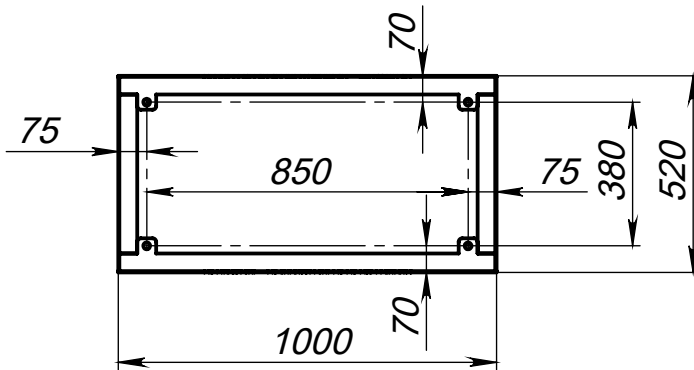

МДГР.4000.00-00.00 ГЧ

Перв. примен.

Справ. №

A-A

МДГР.4000.00-00.00 ГЧ

Изм.	Лист	№ докум.	Подп.	Дата
Разраб.				
Пров.				
Т. контр.				
Н. контр.				
Утв.				

ТРК 4000
Габаритный чертеж

Лит.	Масса	Масштаб
		1:20
Лист		Листов 1