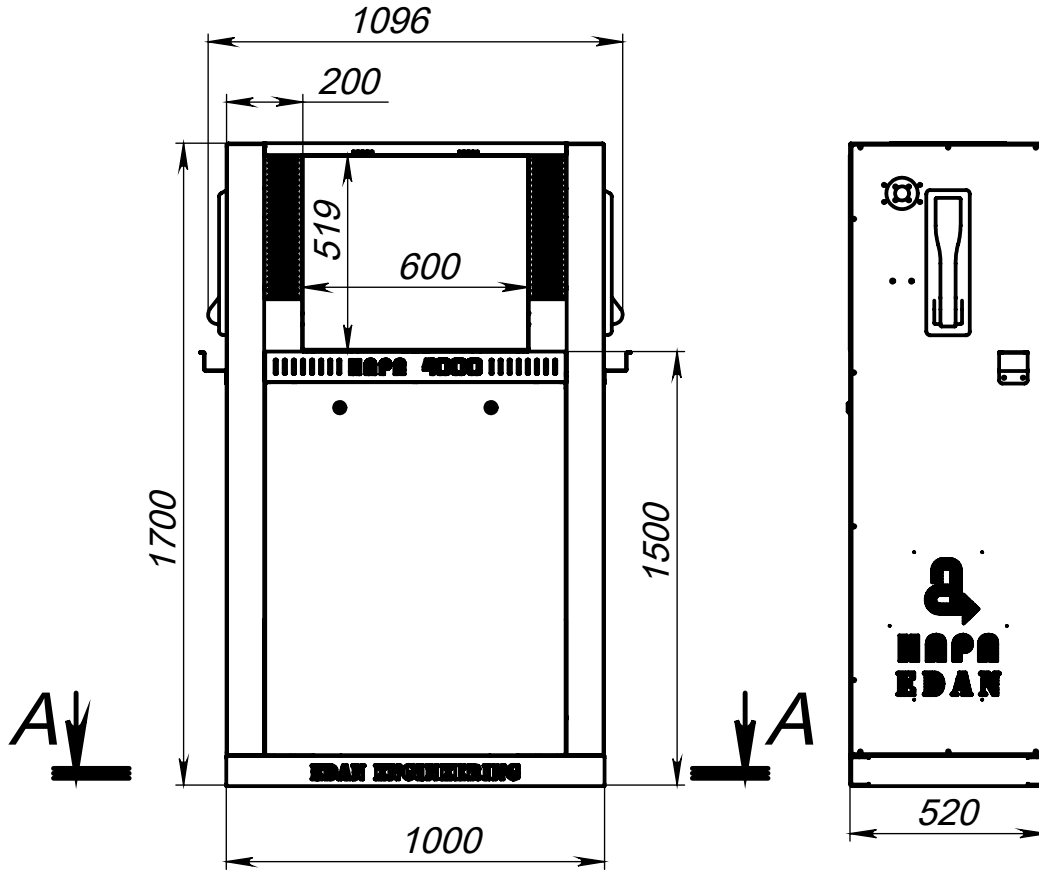

МДГР.4000.00-00.00 ГЧ

Перв. примен.

Справ. №

A-A

МДГР.4000.00-00.00 ГЧ

Изм.	Лист	№ докум.	Подп.	Дата
Разраб.				
Пров.				
Т. контр.				
Н. контр.				
Утв.				

ТРК 4000
Габаритный чертеж

Лит.	Масса	Масштаб
		1:20
Лист		Листов 1