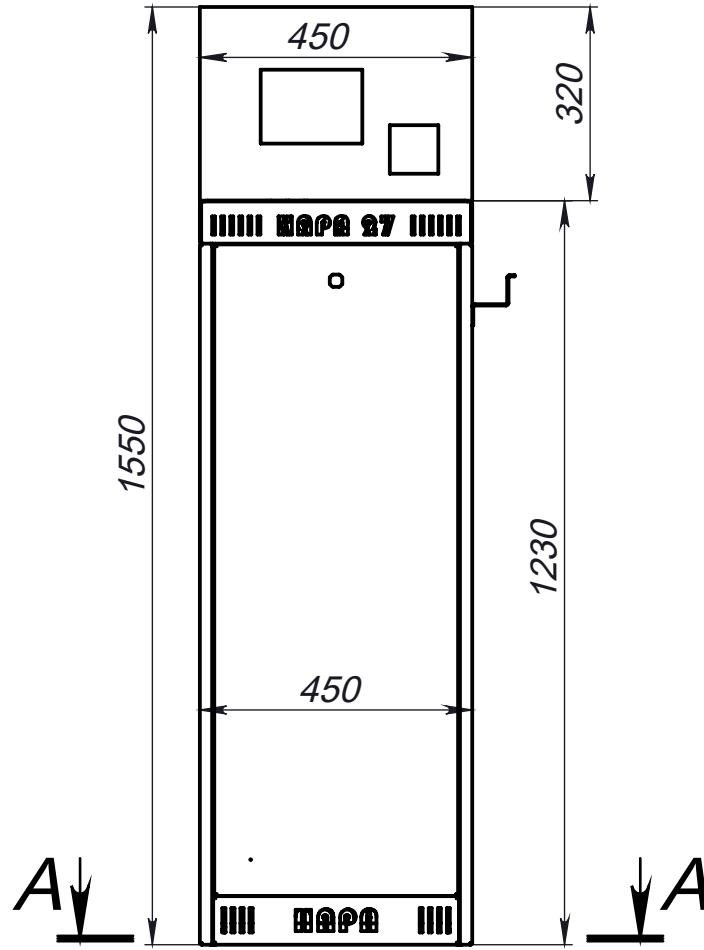

МДГР.27.03-00.000 ГЧ

A-A

МДГР.27.03-00.000 ГЧ

Изм.	Лист	№ докум.	Подп.	Дата
Разраб.				
Пров.				
Т. контр.				
Н. контр.				
Утв.				

ТРК 27

Габаритный чертеж

Лит.	Масса	Масштаб
		1:12.5
Лист 1		Листов 2

Перв. примен.