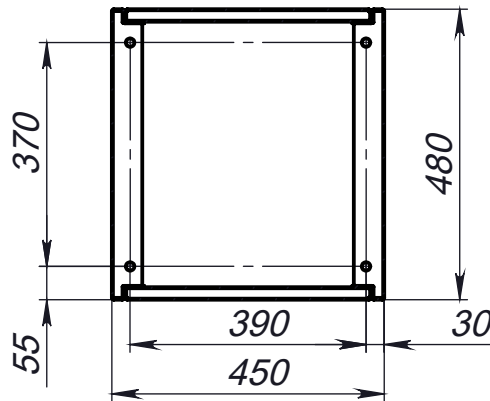

МДГР.27.03-00.000 ГЧ

A-A

МДГР.27.03-00.000 ГЧ

Изм.	Лист	№ докум.	Подп.	Дата
Разраб.				
Пров.				
Т. контр.				
Н. контр.				
Утв.				

ТРК 27

Габаритный чертеж

Лит.	Масса	Масштаб
		1:12.5
Лист 1		Листов 2

Перв. примен.