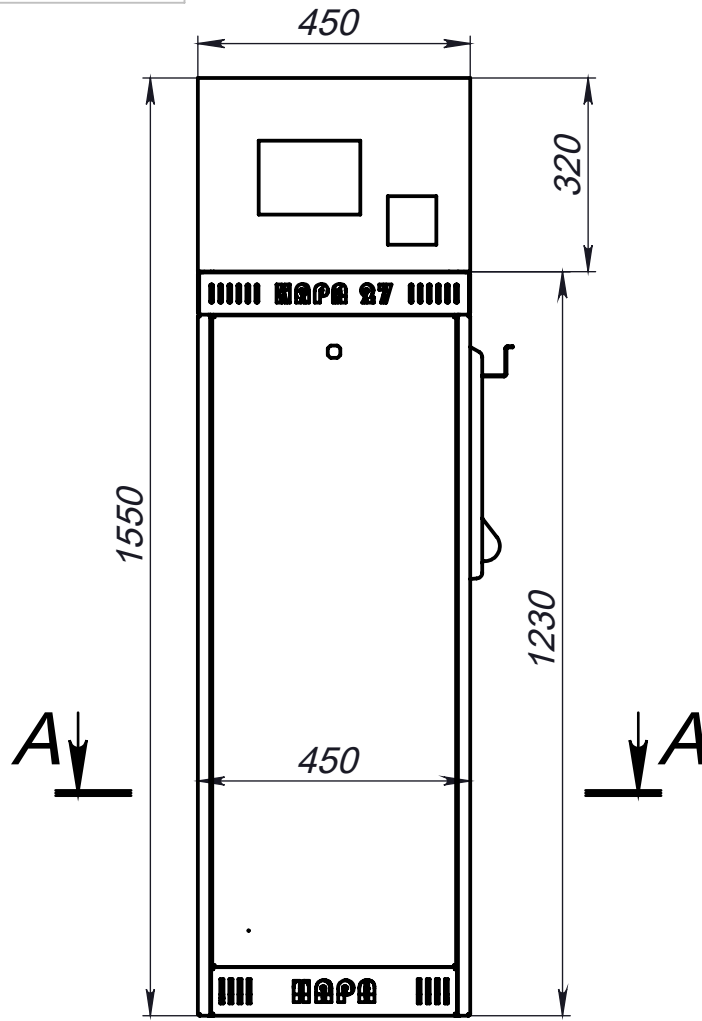

МДГР.27.03-00.000 ГЧ

A-A

МДГР.27.03-00.000 ГЧ

Изм.	Лист	№ докум.	Подп.	Дата
Разраб.				
Пров.				
Т. контр.				
Н. контр.				
Утв.				

ТРК 27

Габаритный чертеж

Лит.	Масса	Масштаб
		1:12.5
Лист 1		Листов 2

Перв. примен.