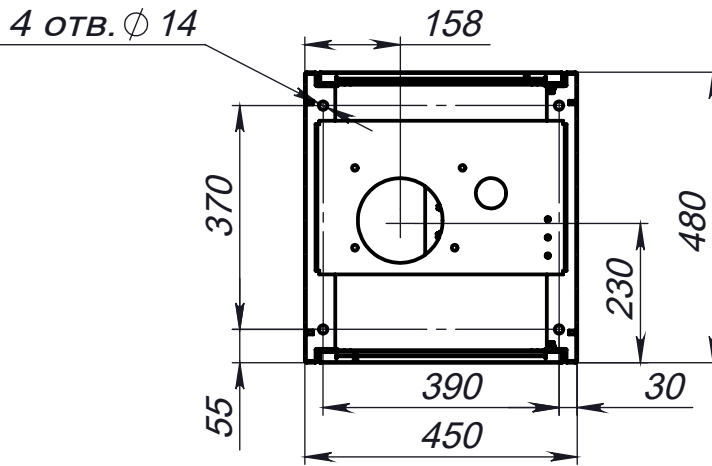

МДГР.27.03-00.000 ГЧ

A-A

МДГР.27.03-00.000 ГЧ

Изм.	Лист	№ докум.	Подп.	Дата
Разраб.				
Пров.				
Т. контр.				
Н. контр.				
Утв.				

ТРК 27

Габаритный чертеж

Лит.	Масса	Масштаб
		1:12.5
Лист 1		Листов 2

Перв. примен.